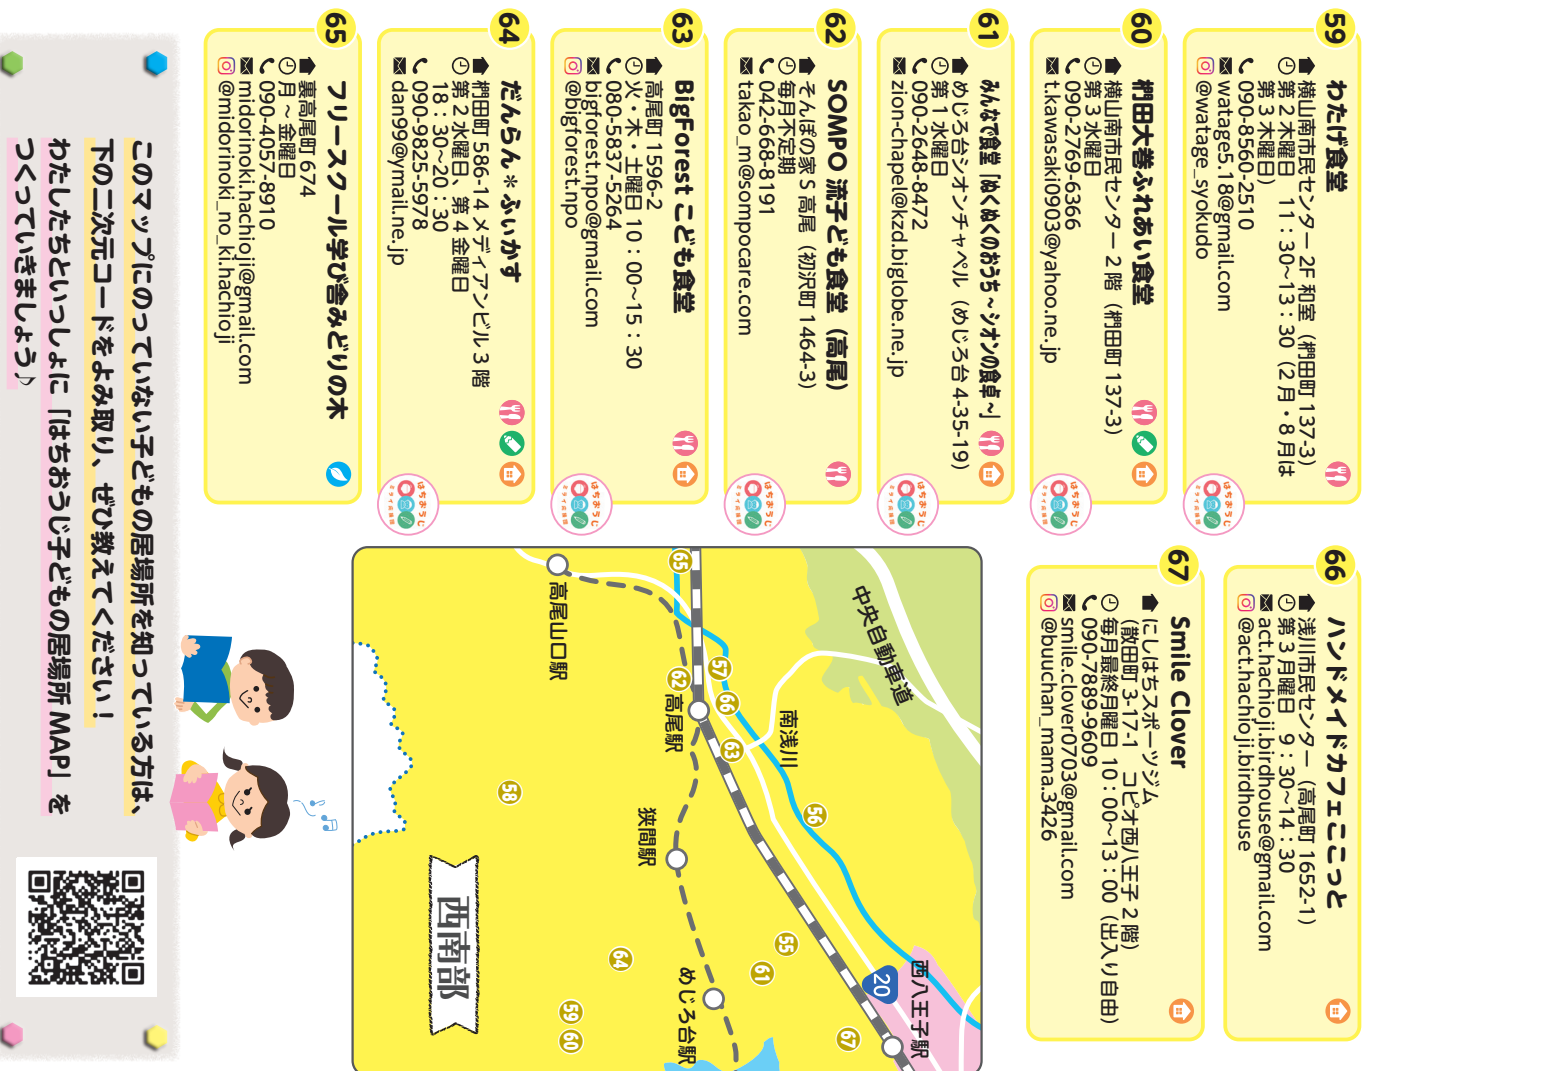

西部地域 (元八王子・橋原エリア)

- 59 わたげ食堂
  60 精田大塚ふれあい食堂
  61 みなで食堂 働くおうち〜おたのしみ〜
  62 SOMPO 流子ども食堂 (高尾)
  63 Bigforest こども食堂
  64 だんらん*ふいかす
  65 フリースクール学び舎みどりの木
  66 ハンドメイドカフェこごと
  67 Smile Clover

- 43 かわちこども食堂
  44 おひさまキッチン
  45 N&M こども食堂
  46 大きなくりの木のしたで
  47 子ども食堂おたのわ
  48 まつえ食堂
  49 誰も置きりにしない遺寺子屋 (不登校支援)
  50 心健通橋
  51 元八王子子ども食堂
  52 えむかえ
  53 元八王子子ども食堂
  54 城山かわせみ塾
  55 すまいるカフェ
  56 すまいる学習塾
  57 高尾の森ふれあい食堂
  58 らんぽう子ども食堂