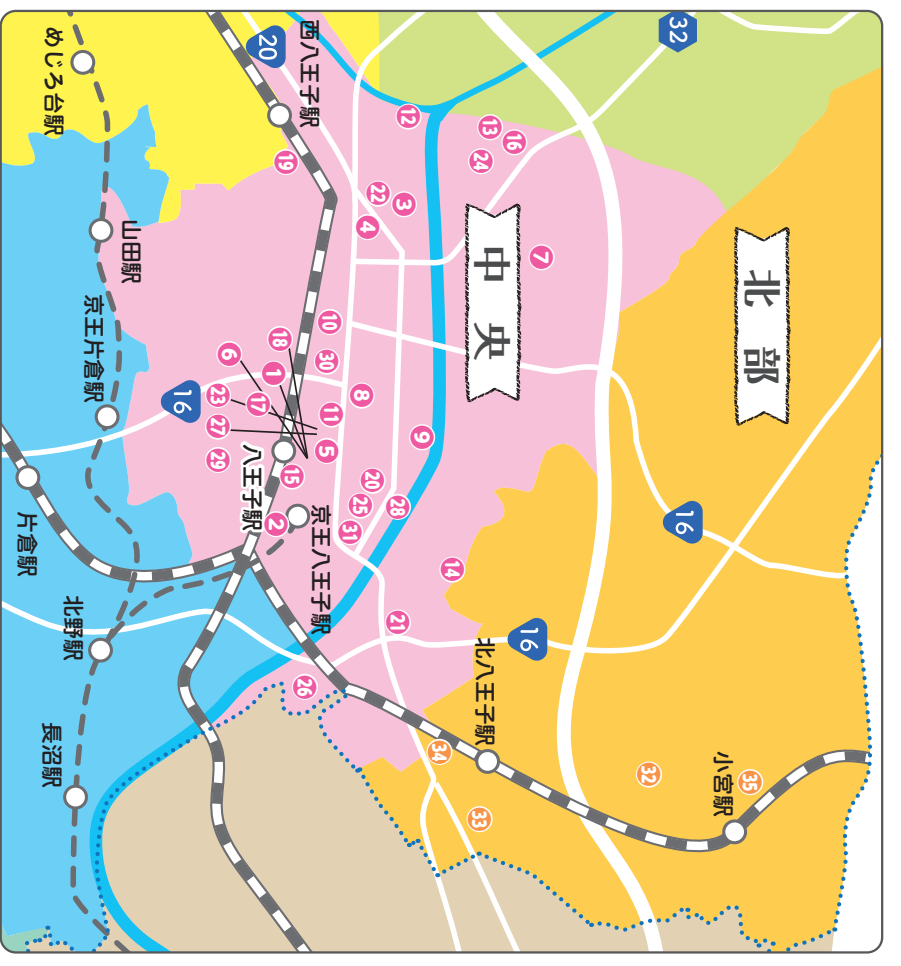

活動マップについて

子ども食堂

子どもが1人でも行くことができ、無料または少額で食事ができます。

フードバンク

フリースクール

居場所

遊びや相談、交流などを目的とした、空間を提供しています。

学習支援

無料または少額で子どもに学習支援を行います。

学習支援

無料または少額で子どもに学習支援を行います。

中央地域 (八王子駅・西八王子駅周辺)

- 1 はちおうじ子ども食堂
  2 ほいつぶ食堂
  3 ほっこり食堂
  4 光明八木町食堂
  5 八王子つばめ塾
  6 無料塾アハ
  7 すずらん食堂
  8 dattochi みんなの食堂
  9 なかよし子ども食堂
  10 虹色食堂
  11 フードバンク八王子
  12 ふくさく子ども食堂
  13 きよびー食堂
  14 ハタミズキ広場
  15 馬ノ丈の子供食堂
  16 やえなも子供食堂