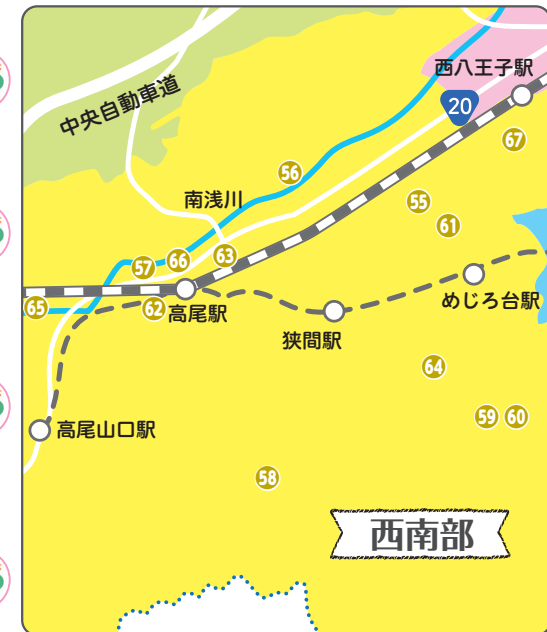

67 Smile Clover

▲ にしはちスポーツジム
(散田町 3-17-1 コピオ西八王子 2 階)
◎ 毎月最終月曜日 10:00~13:00 (出入り自由)
☎ 090-7889-9609
✉ smile.clover0703@gmail.com
📷 @buuchan_mama.3426

このマップにのっていない子どもの居場所を知っている方は、下の二次元コードをよみ取り、ぜひ教えてください！
わたしたちといっしょに「はちおうじ子どもの居場所 MAP」をつくっていきましょう！