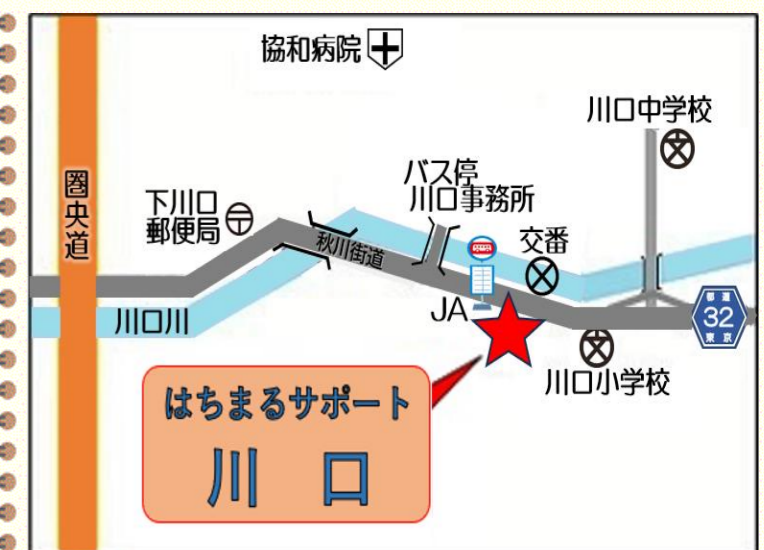

はちまるサポート川口

☎: 652-9116 ☎: 652-9226
✉: sasaei-kawaguchi@8-shakyo.or.jp
住所: 八王子市川口町908-1 川口事務所内
開所日: 月曜～土曜日 9時～17時
(日・祝日・年末年始はお休み)

【担当地域】
犬目町、上川町、川口町、檜原町、美山町

★はちまるサポート川口エリア こどもの居場所★

(令和6年4月18日時点)

犬目町

上川町

川口町

檜原町

美山町

保育園等

犬目幼稚園

場所：犬目町488
☎：625-3298
対象：2歳児～5歳児

オーシャンキッズルーム

場所：犬目町221-4
☎：624-8326
対象：生後57日～2歳児

笠原保育室

場所：川口町3715-14
☎：654-6535
対象：生後57日～3歳未満

からまつ保育園

場所：川口町1543
☎：654-3377
対象：産休明け～5歳児

共励第二こども園

場所：川口町2631
☎：654-4005
対象：産休明け～5歳児

光明第三こども園

場所：檜原町971
☎：624-3051
対象：産休明け～5歳児

美山保育園